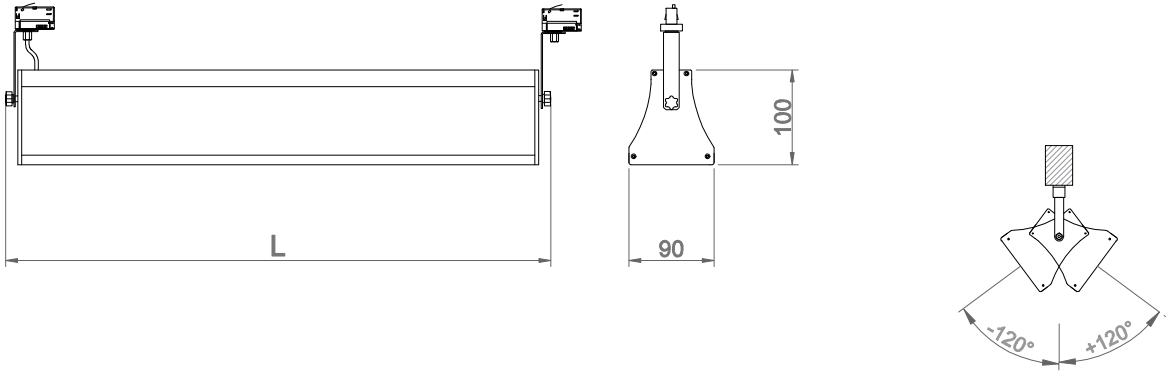

Yuwi
Surface

01196

Ürün Kodu Product Code	Güç Power (W)	L (mm)	Açı Angle (°)	Işık Akısı Light Flux (lm)	Renk Sıcaklığı Color Temperature (K)	max min	kg
01196.91.30.031/40.033	28	600	55	2350/2480	3000/4000	-20C°/+40C°	2.1
01196.91.30.046/40.048	42	900	55	4656/4850	3000/4000	-20C°/+40C°	3.1
01196.91.30.053/40.055	49	1200	55	5330/5550	3000/4000	-20C°/+40C°	4.2