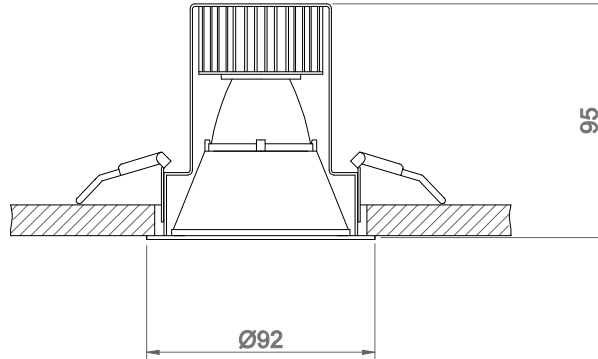

Darkpit-090

Downlight/Recessed

05111

220-240V
50/60Hz

Ra>80

IP
20

LED

Ürün Kodu Product Code	Güç Power (W)	ØD (mm)	H (mm)	Açı Angle (°)	Ø Cut-out (mm)	Işık Akısı Light Flux (lm)	Renk Sıcaklığı Color Temperature (K)	max min	kg
05111.09.30.010	10	92	95		82	900	3000	-20C°/+40C°	0.3
05111.09.40.011	10	92	95		82	950	4000	-20C°/+40C°	0.3