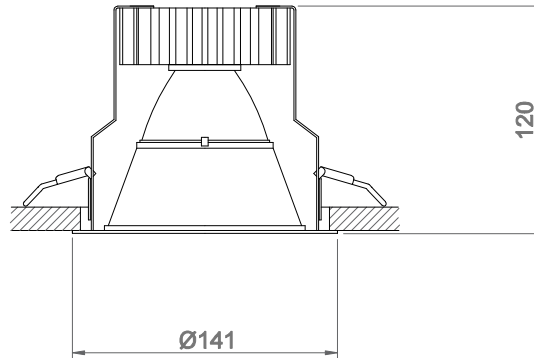

UYARI

- Bakım ve montaj yalnızca kalifiye personel tarafından yapılmalıdır.
- Servis yapmadan önce bağlantıyı kesin.
- Armatür, alçak gerilim beslemesi ile kontrol iletkenleri arasında temel izolasyona sahiptir.
- Armatür termal yalıtım malzemesi ile kaplanmaya uygun değildir.
- Bina içi ve bina dışı kullanıma uygundur.
- Armatürler iletken yüzeylere montaj yapılamaz.
- Onarım ve bakım sırasında yalnızca orijinal parçalar kullanılmalıdır.
- Eğer armatürde sonradan değişiklik yapılırsa, değişiklikten sorumlu, üretici olarak kabul edilecektir.
- Üretici uygunsuz kullanım ya da uygulama sebebiyle meydana gelen hasar konusunda sorumluluk kabul etmez.

- Lütfen elektrikli ve elektronik ürünler için yerel atık imha, ayırma ve toplama sistemi hakkında bilgi edinin. Lütfen yerel kurallarınıza göre hareket edin ve eski ürününüzü normal ev atığınızla birlikte atmayın. Ürününüzün doğru şekilde imha edilmesi, çevre ve insan sağlığı için olası olumsuz sonuçları önlemeye yardımcı olacaktır.

WARNING

- Installation / maintenance only by skilled personnel.
- Disconnect before servicing.
- Luminaire has basic insulation between low voltage supply and control conductors.
- Luminaire is not suitable for covering with thermal insulation material.
- Suitable for indoor and outdoor use.
- The luminaires are not allowed to be mounted on conductive surface.
- During overhaul / maintenance only use original parts.
- If any luminaire is subsequently modified, the person, responsible for the modification shall be considered the manufacturer.
- The manufacturer bears no liability for damage caused by inappropriate use or application.

- Please inform yourself about the local waste disposal, separation and collection system for electrical and electronic products. Please act according to your local rules and do not dispose of your old product with your normal household waste. The correct disposal of our product will help prevent potential negative consequences for the environment and human health.