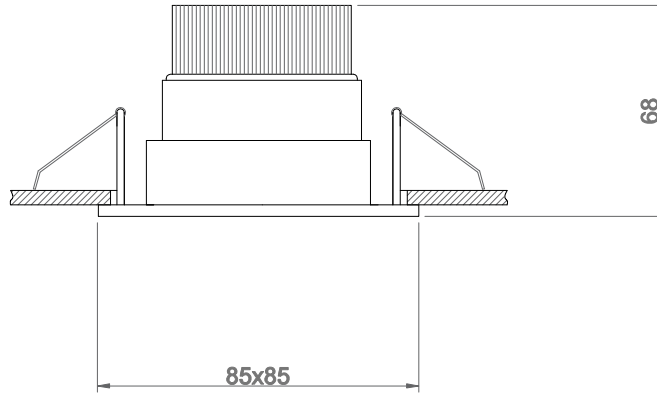

220-240V
50/60Hz

Ra>80

IP
44

COB
LED

Ürün Kodu Product Code	Güç Power (W)	W (mm)	L (mm)	H (mm)	Açı Angle (°)	Cut-out (mm)	Işık Akısı Light Flux (lm)	Renk Sıcaklığı Color Temperature (K)	max min	kg
05318.88.30.007	8	85	85	68	36	75x75	756	3000	-20C°/+40C°	0.2
05318.88.40.007	8	85	85	68	36	75x75	857	4000	-20C°/+40C°	0.2
05318.88.30.011	10	85	85	68	36	75x75	913	3000	-20C°/+40C°	0.2
05318.88.40.011	10	85	85	68	36	75x75	1035	4000	-20C°/+40C°	0.2