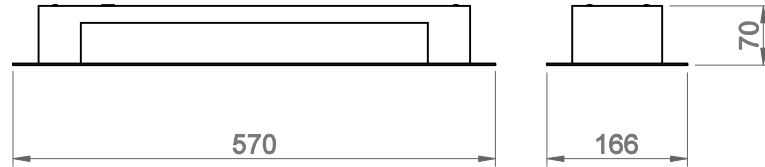

Wide Industrial Luminaire

06144

IP 40	220-240V 50/60Hz	Ra≥80			
----------	---------------------	-------	---	---	---

Ürün Kodu Product Code	Güç Power (W)	W (mm)	L (mm)	H (mm)	Işık Akısı Light Flux (lm)	Renk Sıcaklığı Color Temperature (K)	 max min	
06144.15.30.013/40.014	13	166	570	70	1300/1400	3000/4000	-20C°/+40C°	3.2
06144.15.30.026/40.027	26	166	570	70	2600/2700	3000/4000	-20C°/+40C°	3.2