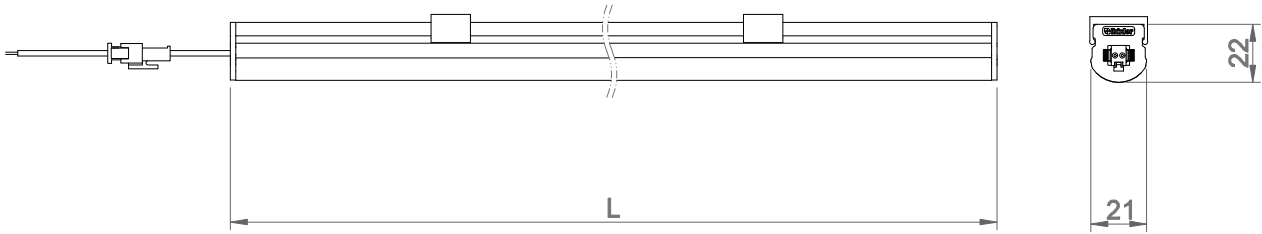

Space Industrial Luminaire

08131

IP 65	220-240V 50/60Hz	Ra≥80			
----------	---------------------	-------	---	---	---

Ürün Kodu Product Code	Güç Power (W)	W (mm)	L (mm)	H (mm)	Işık Akısı Light Flux (lm)	Renk Sıcaklığı Color Temperature (K)	 max min	
08131.05.30.007	8	21	515	22	675	3000	-20C°/+40C°	0.25
08131.05.40.007	8	21	515	22	725	4000	-20C°/+40C°	0.25
08131.10.30.014	16	21	1015	22	1350	3000	-20C°/+40C°	0.40
08131.10.40.014	16	21	1015	22	1450	4000	-20C°/+40C°	0.40