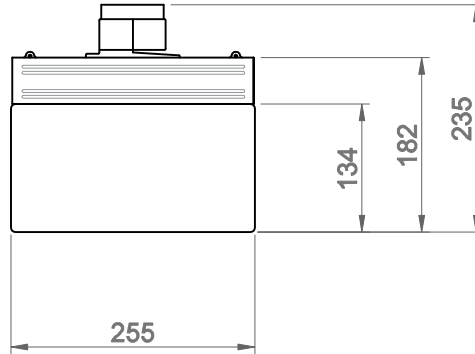

## Emergency Lighting

80501

CE	220-240V 50/60Hz	IP 20			max +40 °C	°C -10 min
----	---------------------	----------	---	---	------------------	------------------

Ürün Kodu Product Code	Güç Power (W)	Işık Akısı Light Flux (lm)	Kullanım Şekli Usage	Batarya Battery	max min	kg
80501.002	1.2	20	Single Sided /Tek Yüzlü	3H	-10C°/+40C°	0.33
80502.002	1.2	20	Double Sided /Çift Yüzlü	3H	-10C°/+40C°	0.33