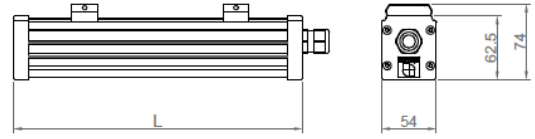

Gövde	Ekstruzyon alüminyum profil
Boya / Renk	Gri Elokstal kaplama /İsteğe göre RAL 9016 Beyaz, RAL9006 Mat Gri, RAL 9005 Mat Siyah
Cam	Şeffaf Temperli Cam /(opsiyonel kumlu cam)
LED Ömür L80B50	50.000 saat
Montaj Sistemi	Sıva Üstü / (opsiyonel açı ayarlanabilir aparat)

Sipariş Kodu	W	Lm	CCT	CRI	WxLxH (mm)
01192.66.30.010	10	990	3000	Ra>80	54x316x63
01192.66.40.012	10	1040	4000	Ra>80	54x316x63
01192.66.30.020	18	1980	3000	Ra>80	54x596x63
01192.66.40.021	18	2080	4000	Ra>80	54x596x63
01192.66.30.029	26	2970	3000	Ra>80	54x876x63
01192.66.40.031	26	3120	4000	Ra>80	54x876x63
01192.66.30.040	35	3960	3000	Ra>80	54x1156x63
01192.66.40.042	35	4160	4000	Ra>80	54x1156x63
01192.66.30.039	44	3900	3000	Ra>80	54x1436x63
01192.66.40.041	44	4200	4000	Ra>80	54x1436x63