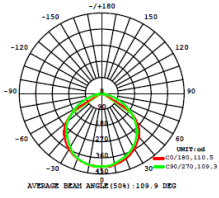

Gövde	Ekstruzyon alüminyum profil
Boya / Renk	Gri Elokstal kaplama /İsteğe göre RAL 9016 Beyaz, RAL9006 Mat Gri, RAL 9005 Mat Siyah
Cam	Şeffaf Temperli Cam /(opsiyonel kumlu cam)
LED Ömür L80B50	50.000 saat
Montaj Sistemi	Sıva Üstü / (opsiyonel açı ayarlanabilir aparat)

Sipariş Kodu	W	Lm	CCT	CRI	WxLxH (mm)
01192.66.30.010	10	990	3000	Ra>80	54x316x63
01192.66.40.012	10	1040	4000	Ra>80	54x316x63
01192.66.30.020	18	1980	3000	Ra>80	54x596x63
01192.66.40.021	18	2080	4000	Ra>80	54x596x63
01192.66.30.029	26	2970	3000	Ra>80	54x876x63
01192.66.40.031	26	3120	4000	Ra>80	54x876x63
01192.66.30.040	35	3960	3000	Ra>80	54x1156x63
01192.66.40.042	35	4160	4000	Ra>80	54x1156x63
01192.66.30.039	44	3900	3000	Ra>80	54x1436x63
01192.66.40.041	44	4200	4000	Ra>80	54x1436x63